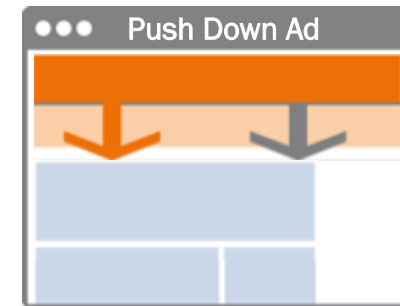

Standardwerbemittel

Sonderformate

Mobile Formate